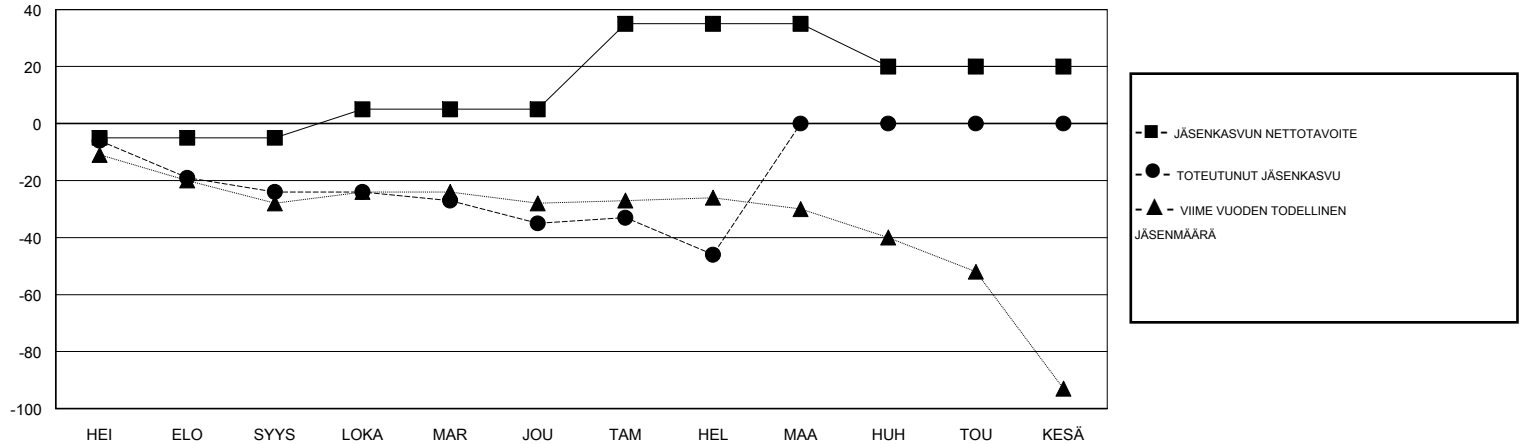

MONTHLY MEMBERSHIP PROGRESS REPORT

District 107 K

Results as of: 02/28/2019

GMT: ANTTI FORSELL

SIJAINI FINLAND

GMT VAALIPIIRI

Klubit				jäsenä			
TULOKSET 2018-2019				TULOKSET 2018-2019			
NELJÄNNES	UUDEN KLUBIN TAVOITE	UUDET KLUBIT	LOPETETUT KLUBIT	NELJÄNNES	JÄSENKASVUN NETTOTAVOITE	TOTEUTUNUT JÄSENKASVU	POISTETUT JÄSENET (mukaan lukien siirrot)
HEI/ELO/SYYS	0	0	0	HEI/ELO/SYYS	-5	11	30
LOKA/MAR/JOU	0	0	0	LOKA/MAR/JOU	10	14	23
TAM/HEL/MAA	1	0	0	TAM/HEL/MAA	30	13	24
HUH/TOU/KESÄ	0	0	0	HUH/TOU/KESÄ	-15	0	0

TAVOITTEET JA UUDET KLUBIT, KUMULATIIVINEN

TAVOITTEET JA JÄSENET, KUMULATIIVINEN

LAKKAUTETUT KLUBIT: 0	17 CLUBS OF 55 LISÄNNYT YHDEN TAI USEAMMAN UUTTA JÄSENTÄ	SUKUPUOLIJAKAUMA
ERONNEET JÄSENET	KLIKKAA TÄSTÄ NÄHDÄKSESI KUMULATIIVISET JÄSENTIEDOT	MIES 1,124 (80.52%)
KUOLLUT 8		NAINEN 272 (19.48%)
KLUBI LAKKAUTETTU 0		Naispuolisten jäsenten prosenttiosuuden tavoite toimivuonna: 20%
MUUT 69		PERHEJÄSENIÄ YHTEENSÄ 68
YHTEENSÄ 77		PERHEJÄSENET, JOTKA MAKSAVAT PUOLET JÄSENMAKSUSTA 34