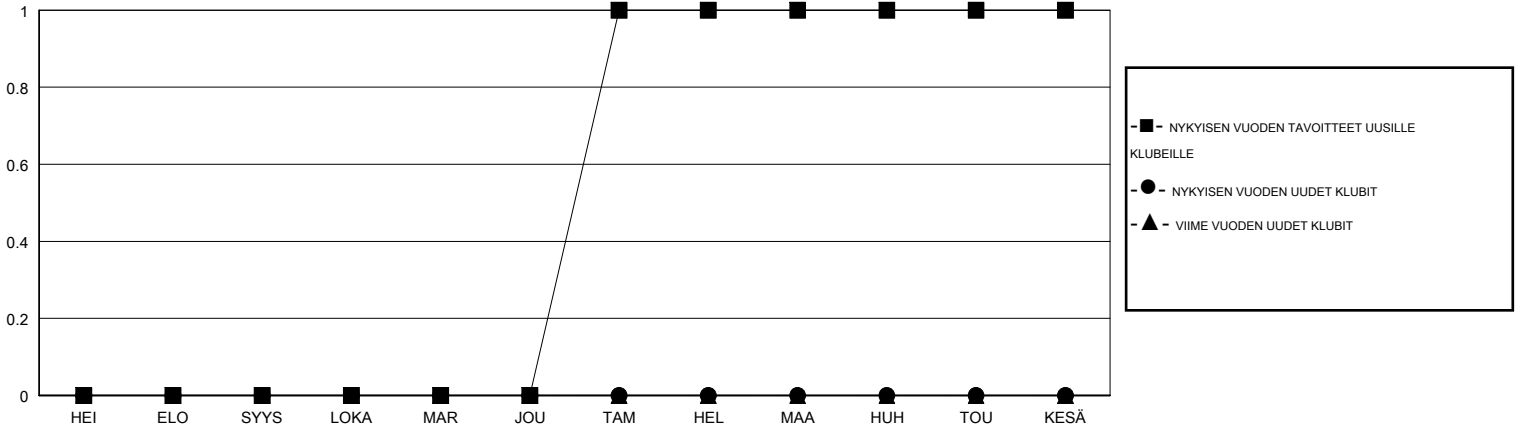

MONTHLY MEMBERSHIP PROGRESS REPORT

District 107 K

Results as of: 02/28/2019

GMT: ANTTI FORSELL

SIJAINI FINLAND

GMT VAALIPIIRI

Klubit				jäsenä			
TULOKSET 2018-2019				TULOKSET 2018-2019			
NELJÄNNES	UUDEN KLUBIN TAVOITE	UUDET KLUBIT	LOPETETUT KLUBIT	NELJÄNNES	JÄSENKASVUN NETTOTAVOITE	TOTEUTUNUT JÄSENKASVU	POISTETUT JÄSENET (mukaan lukien siirrot)
HEI/ELO/SYYS	0	0	0	HEI/ELO/SYYS	-5	11	30
LOKA/MAR/JOU	0	0	0	LOKA/MAR/JOU	10	14	23
TAM/HEL/MAA	1	0	0	TAM/HEL/MAA	30	13	24
HUH/TOU/KESÄ	0	0	0	HUH/TOU/KESÄ	-15	0	0

TAVOITTEET JA UUDET KLUBIT, KUMULATIIVINEN

TAVOITTEET JA JÄSENET, KUMULATIIVINEN

LAKKAUTETUT KLUBIT: 0	17 CLUBS OF 55 LISÄNNYT YHDEN TAI USEAMMAN UUTTA JÄSENTÄ	SUKUPUOLIJAKAUMA
ERONNEET JÄSENET	KLIKKAA TÄSTÄ NÄHDÄKSESI KUMULATIIVISET JÄSENTIEDOT	MIES 1,124 (80.52%)
KUOLLUT 8		NAINEN 272 (19.48%)
KLUBI LAKKAUTETTU 0		Naispuolisten jäsenten prosenttiosuuden tavoite toimivuonna: 20%
MUUT 69		PERHEJÄSENIÄ YHTEENSÄ 68
YHTEENSÄ 77		PERHEJÄSENET, JOTKA MAKSAVAT PUOLET JÄSENMAKSUSTA 34